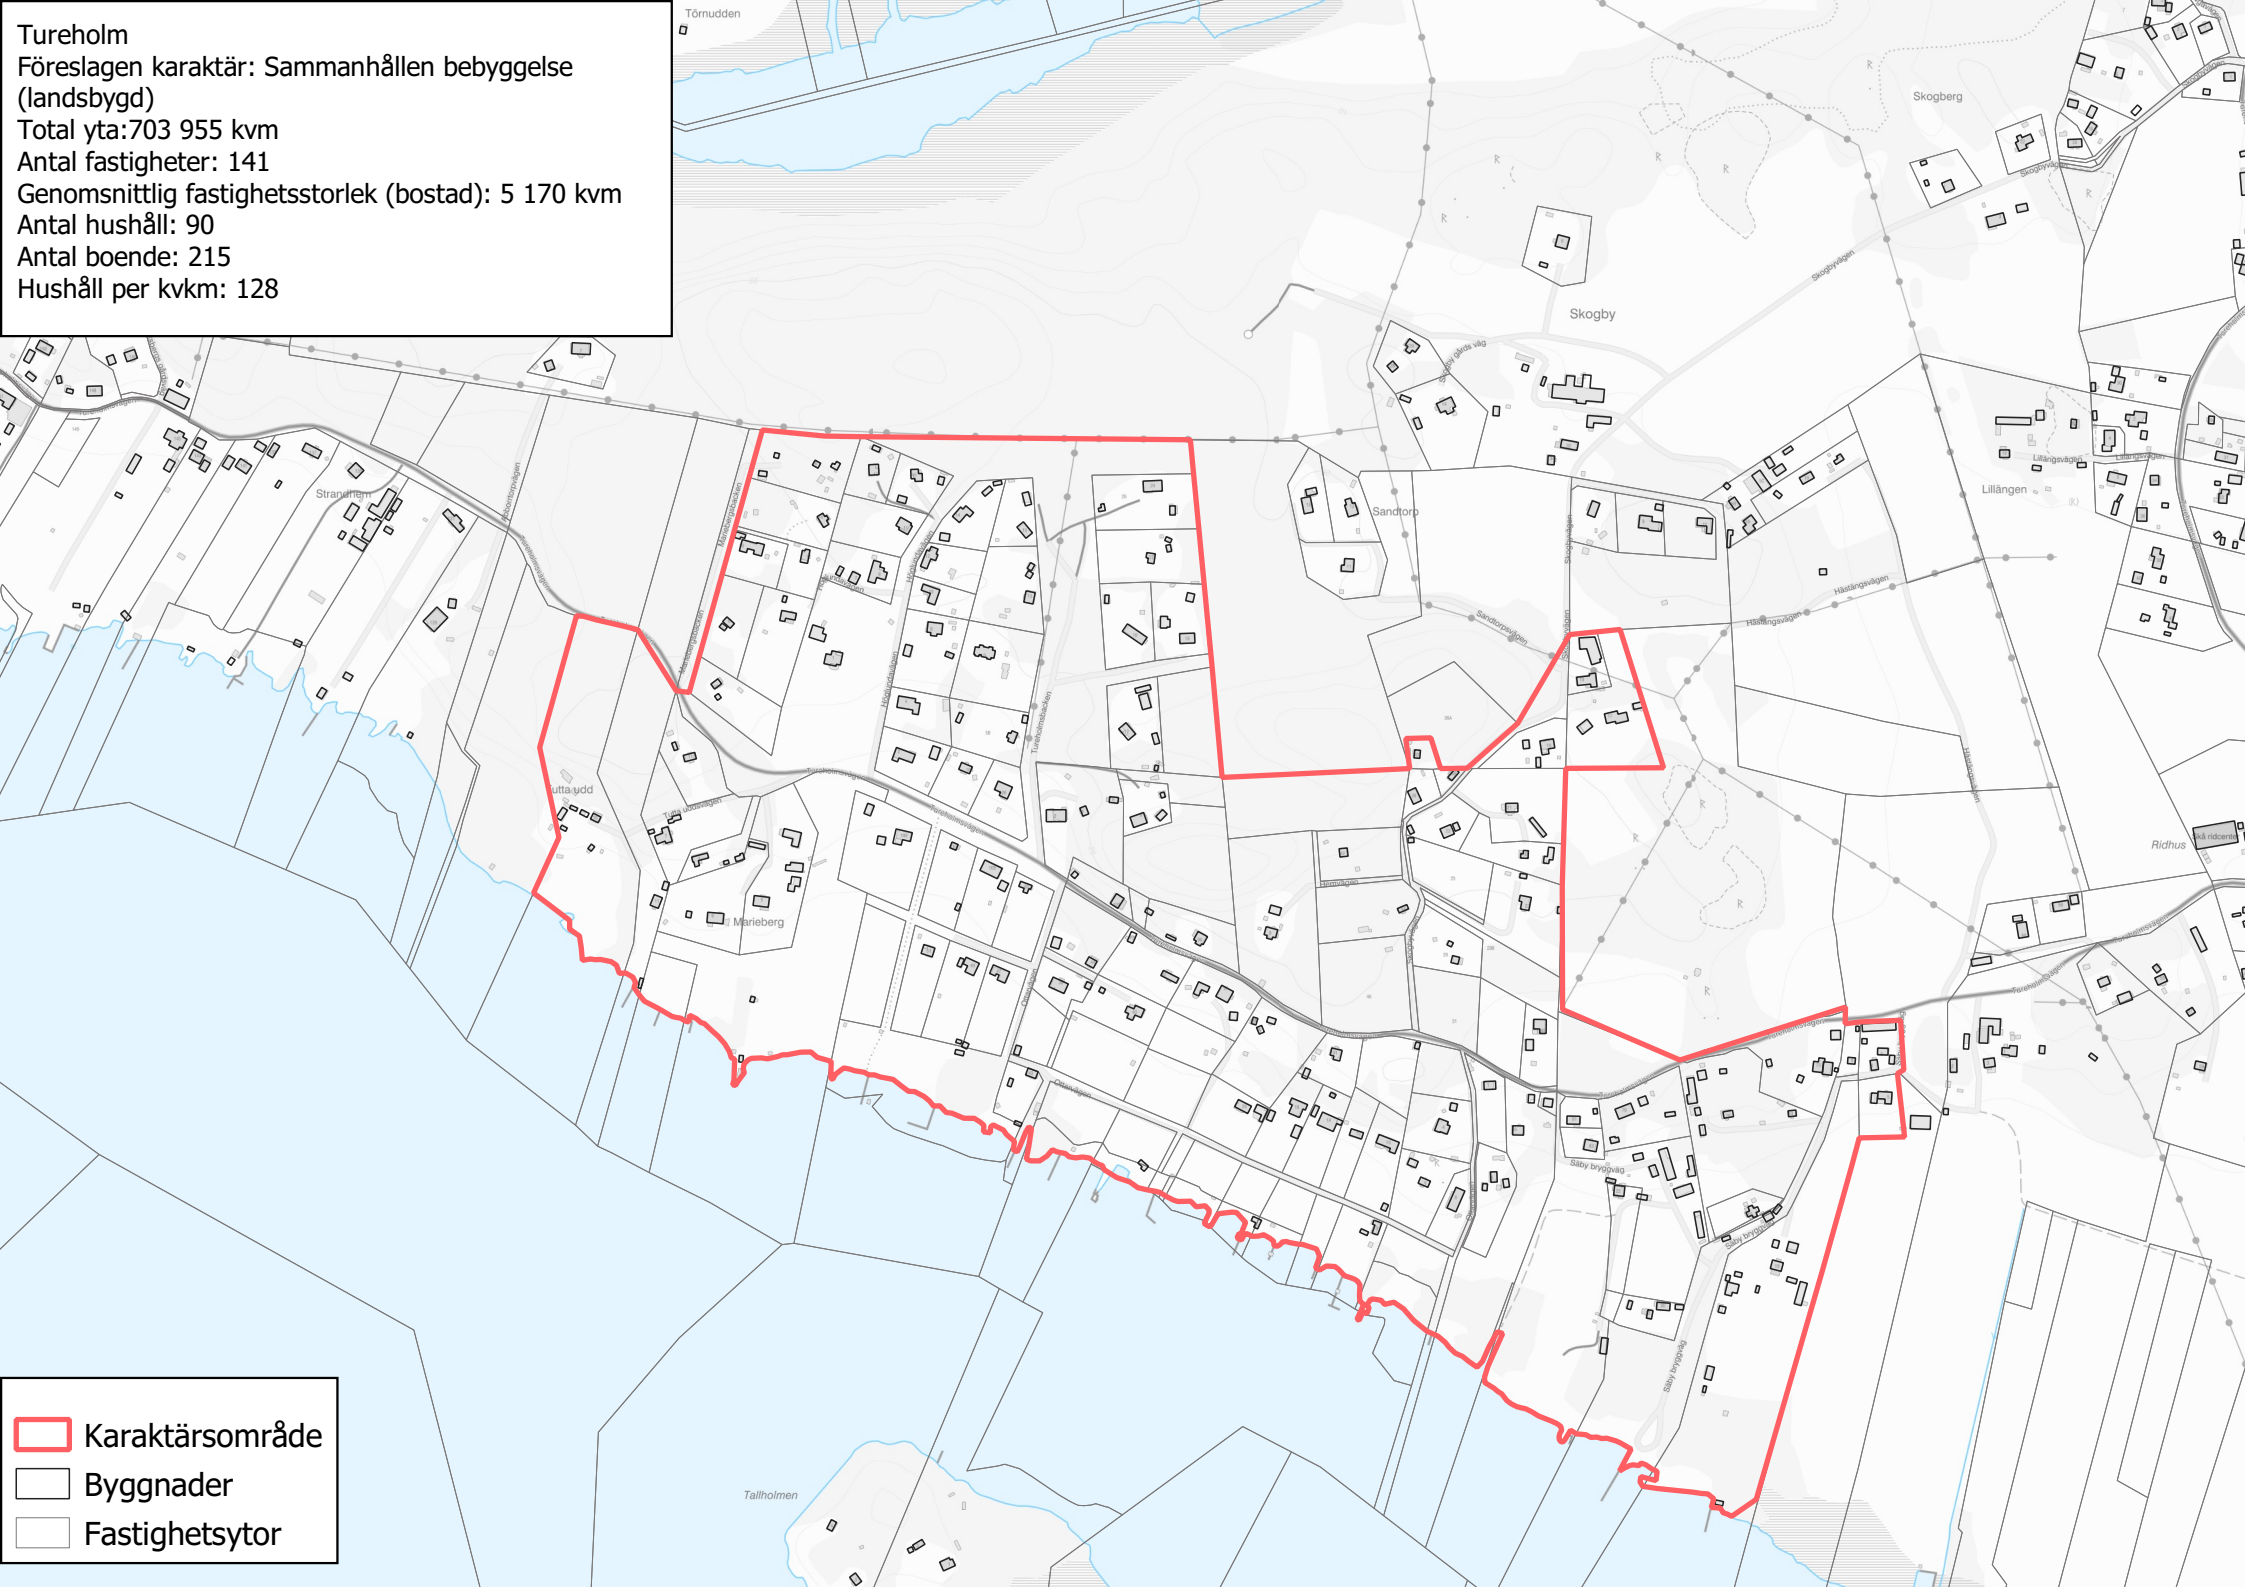

Tureholm
Föreslagen karaktär: Sammanhållen bebyggelse
(landsbygd)
Total yta: 703 955 kvm
Antal fastigheter: 141
Genomsnittlig fastighetsstorlek (bostad): 5 170 kvm
Antal hushåll: 90
Antal boende: 215
Hushåll per kvkm: 128