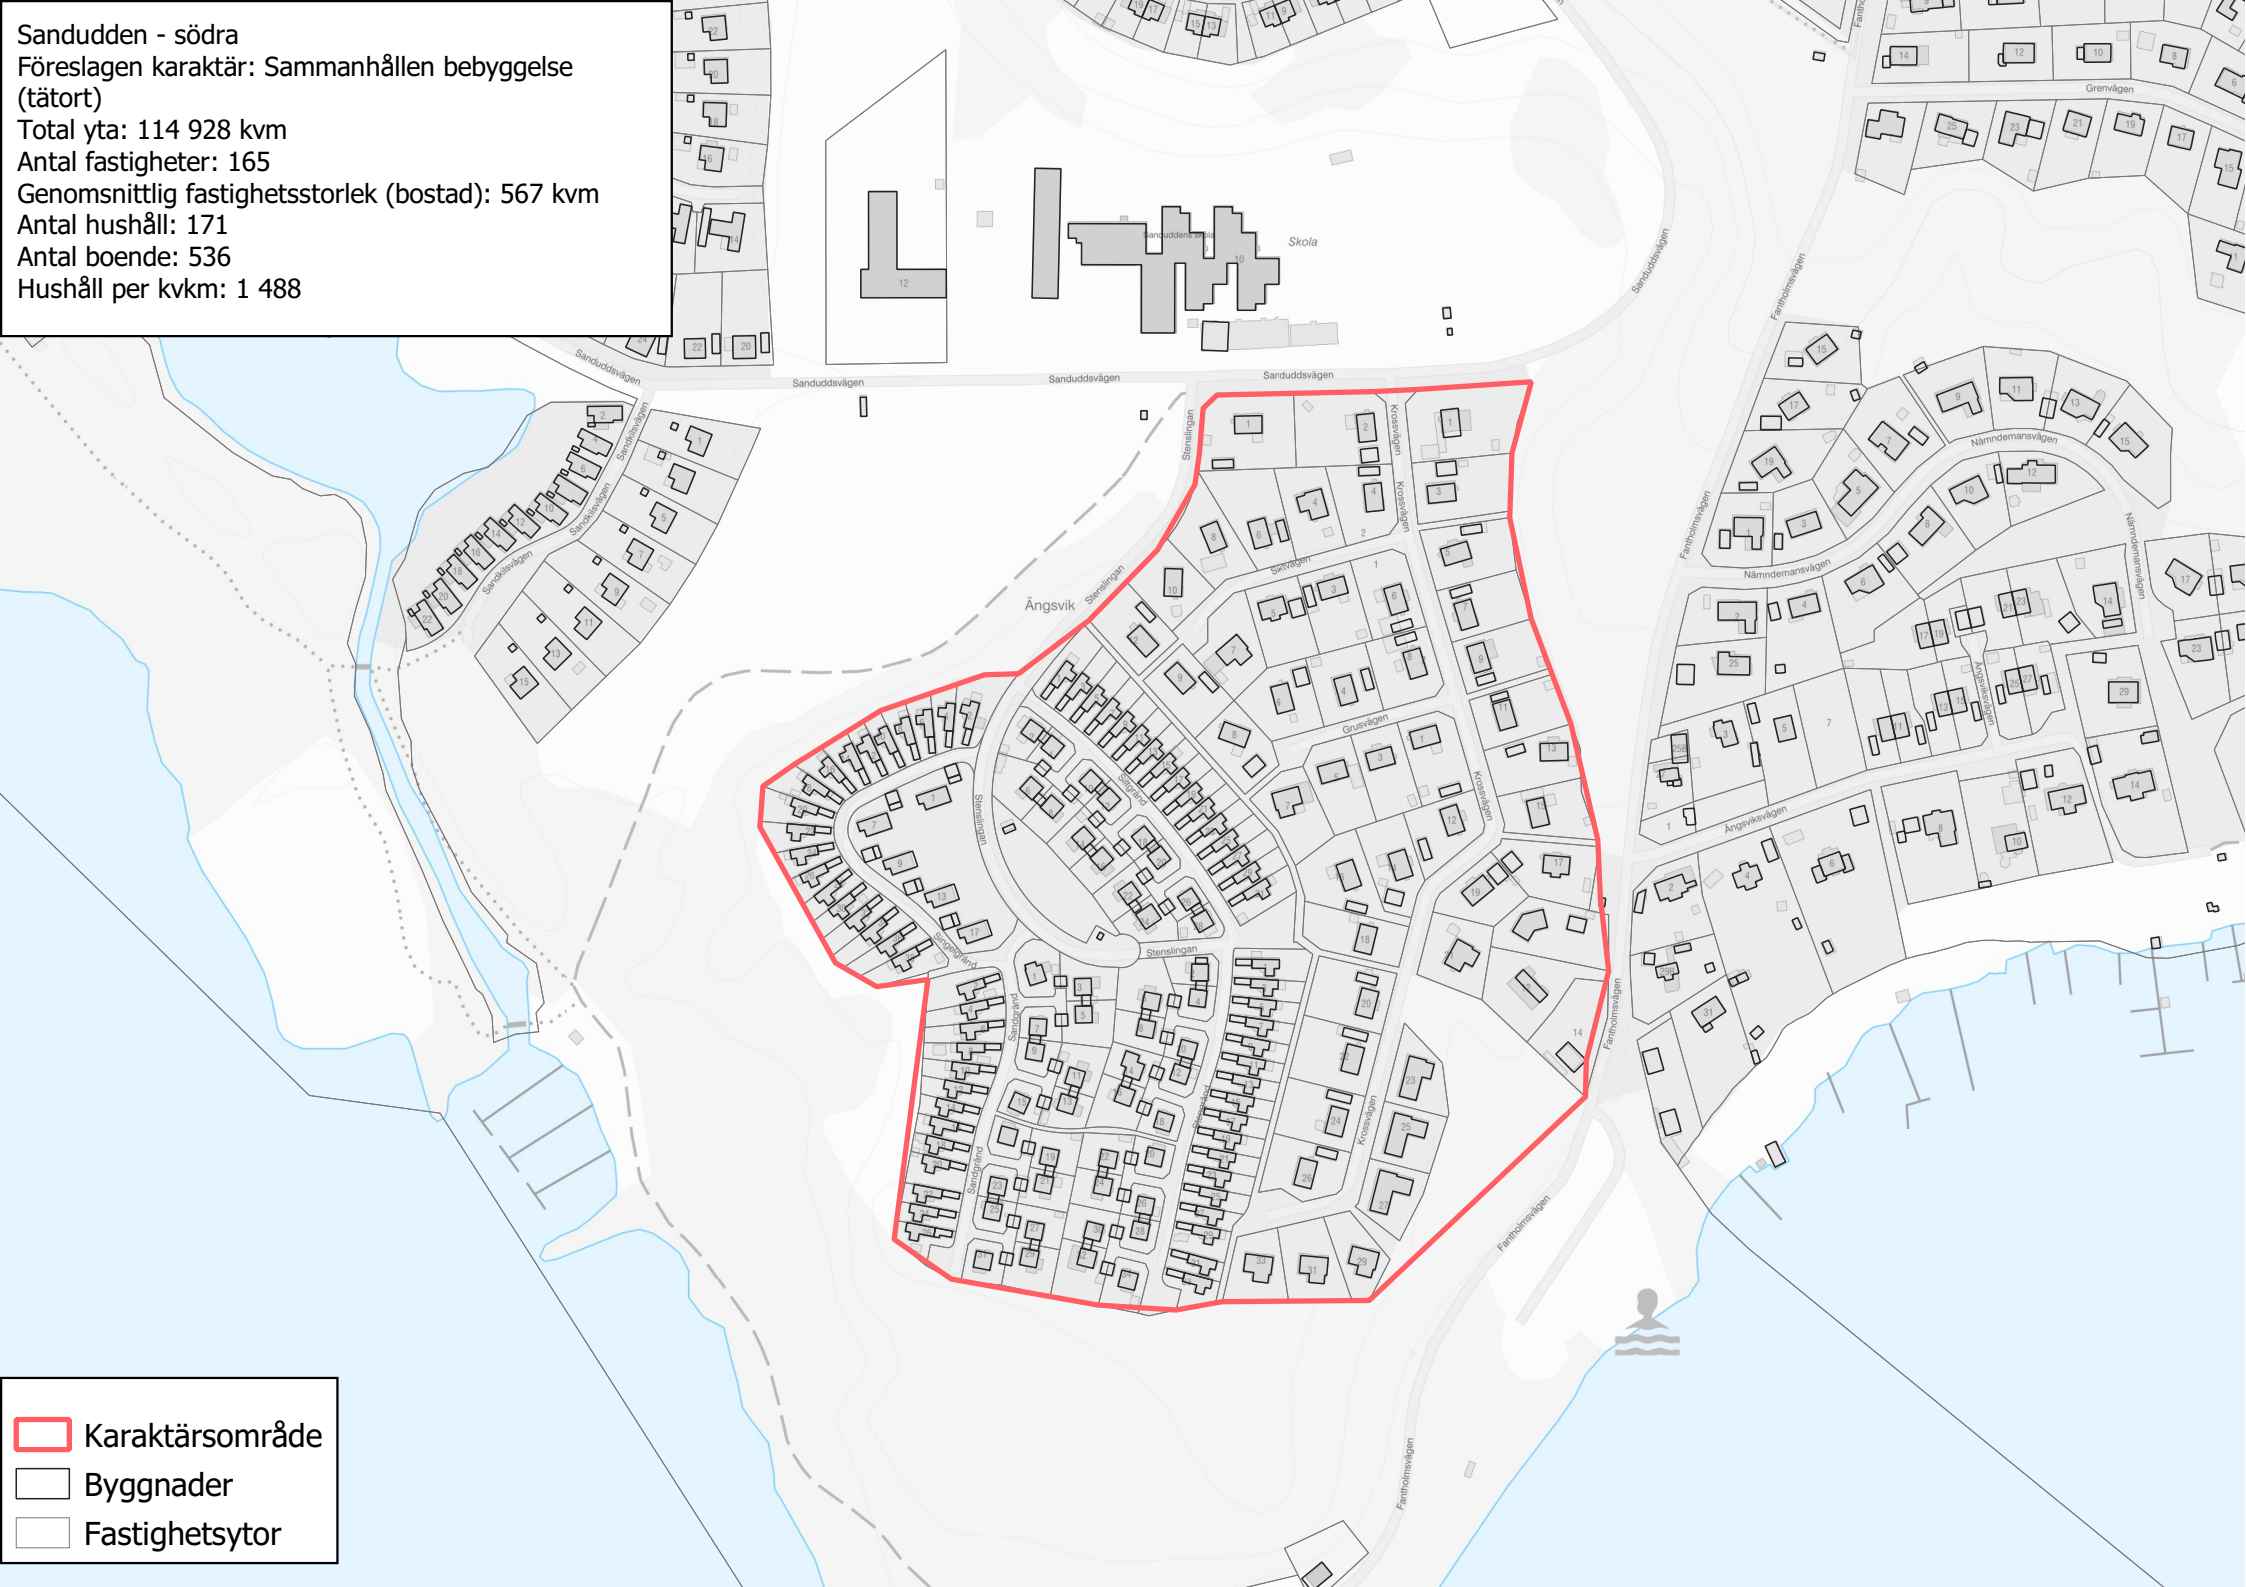

Sandudden - södra
Föreslagen karaktär: Sammanhållen bebyggelse (täort)
Total yta: 114 928 kvm
Antal fastigheter: 165
Genomsnittlig fastighetsstorlek (bostad): 567 kvm
Antal hushåll: 171
Antal boende: 536
Hushåll per kvkm: 1 488

-  Karaktärsområde
-  Byggnader
-  Fastighetsytor