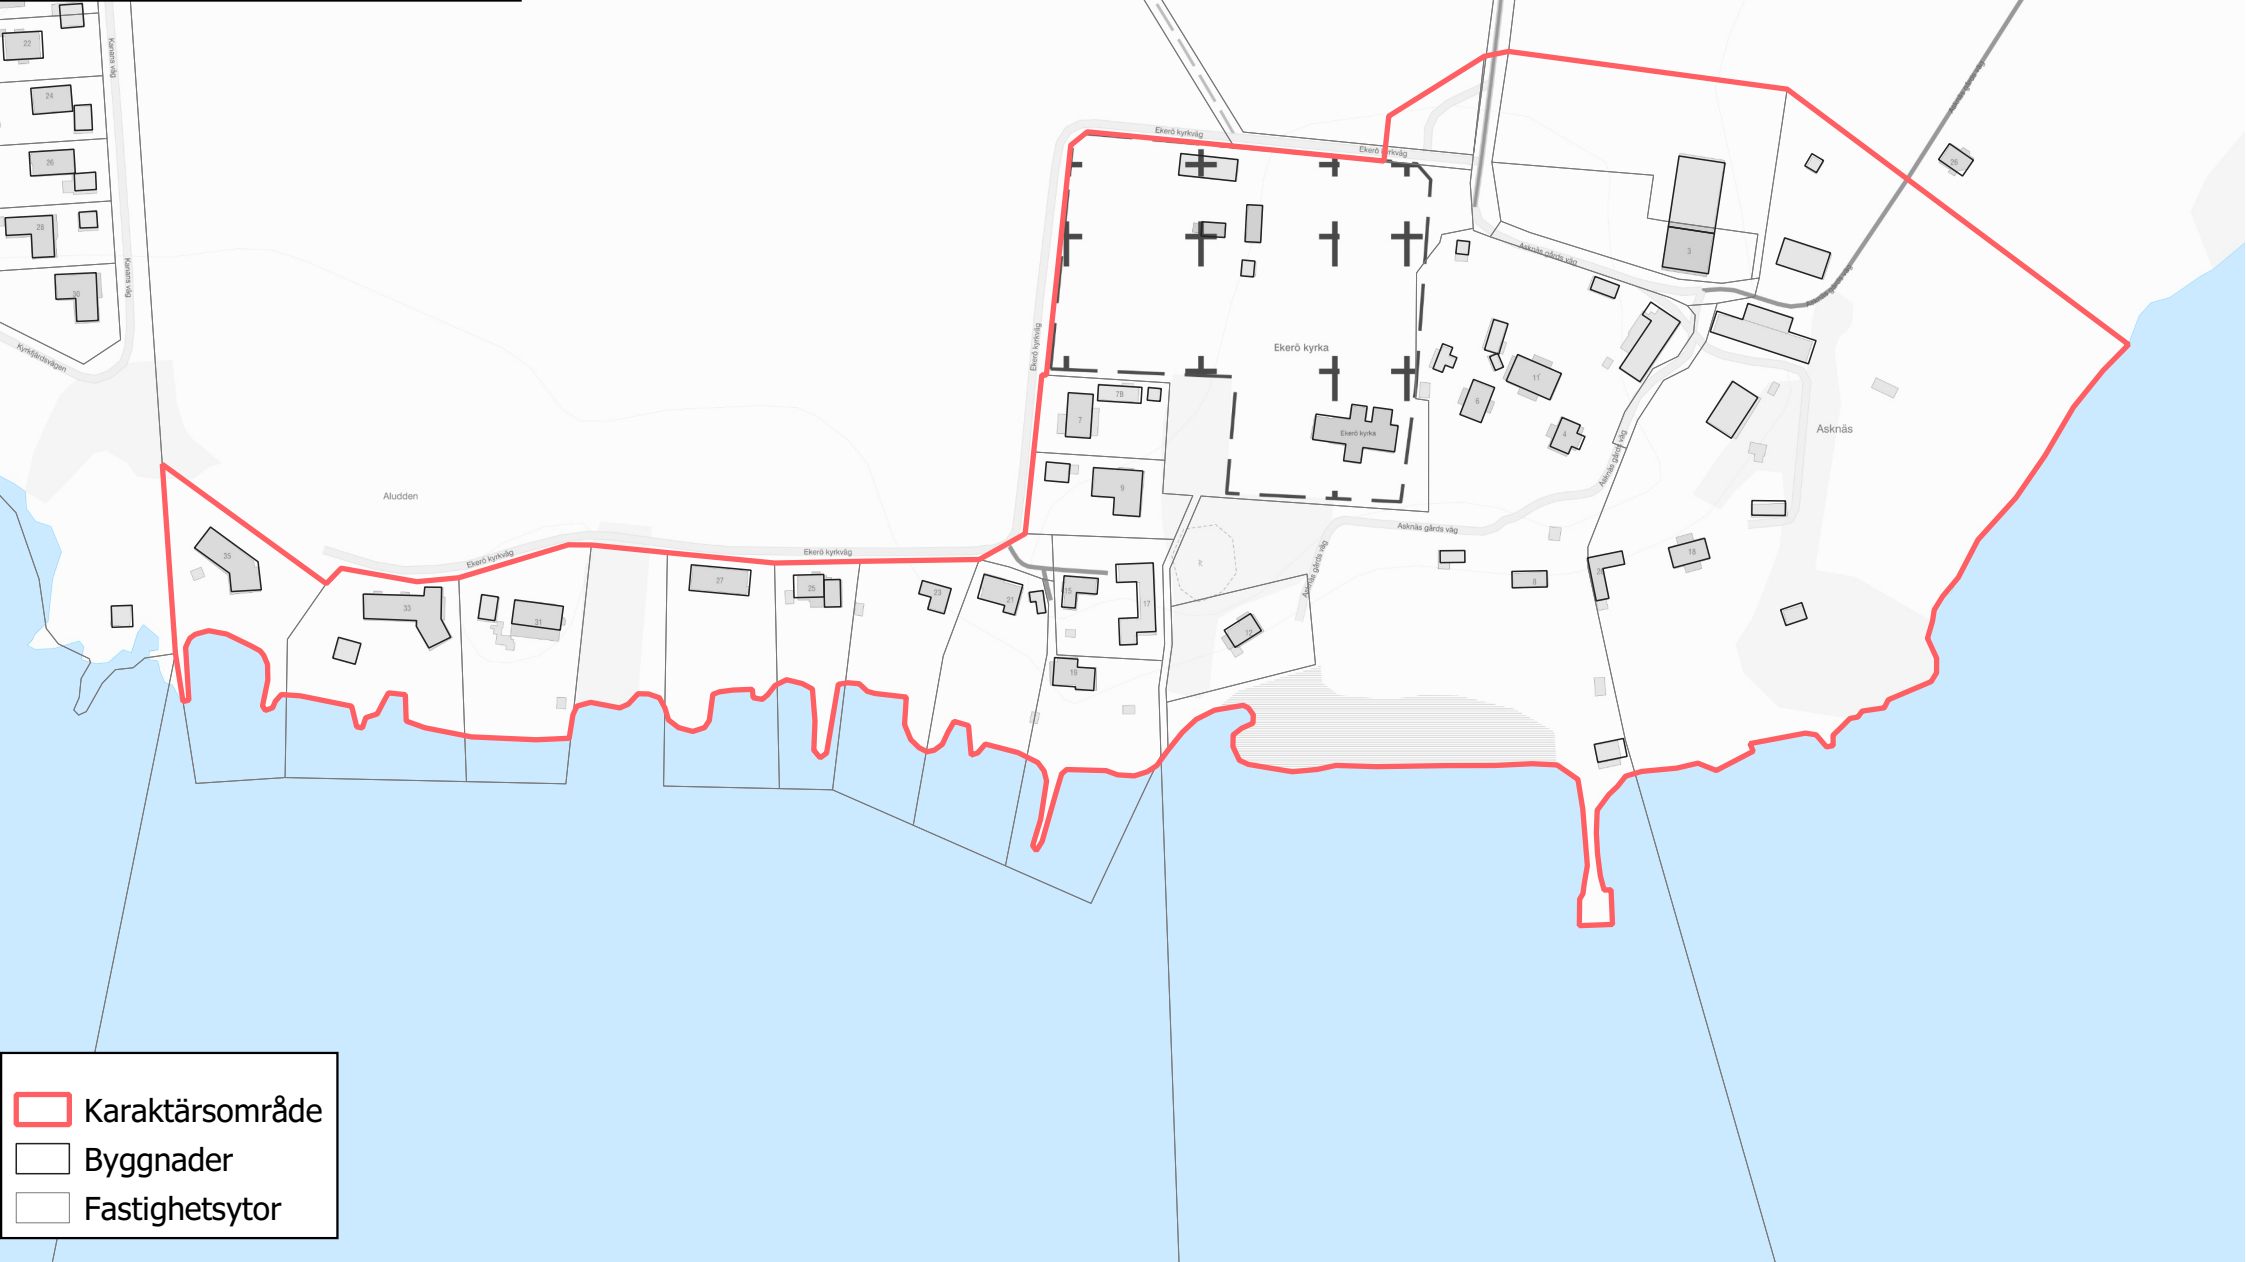

Ekerö kyrka  
Föreslagen karaktär: By  
Total yta: 117 837 kvm  
Antal fastigheter: 20  
Genomsnittlig fastighetsstorlek (bostad):  
13 640 kvm  
Antal hushåll: 18  
Antal boende: 34  
Hushåll per kvkm: 153